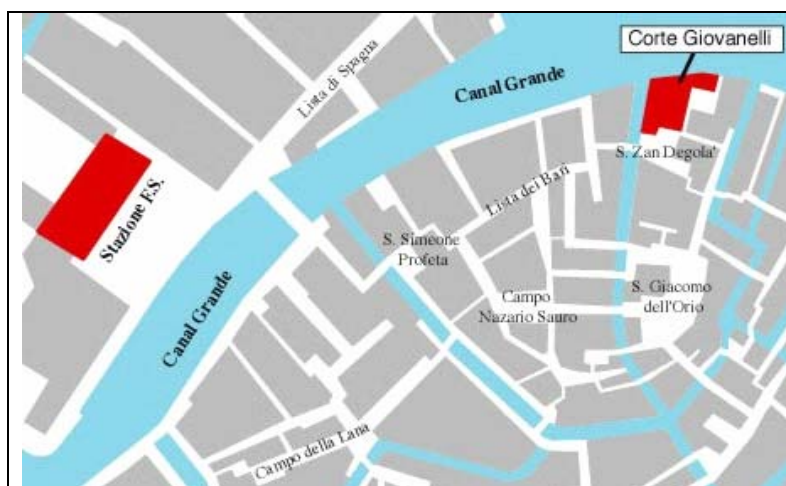

In occasione della discussione delle tesi
di specializzazione
del corso per le attività di sostegno
(SOS 400)

tutti gli studenti, i docenti ed il
personale della SSIS Veneto e
dell'Università Ca' Foscari di Venezia

sono invitati alla

Mostra
SEGNI E COLORI RACCONTANO

Palazzo Giovanelli

Sala Mezzanino

18-23 aprile 2005

Palazzo Giovanelli Campo S. Zandegolà,
Santa Croce n° 1681/A -Venezia
tel. 041.2345911

A sei minuti dalla stazione FS di Venezia, si attraversa il ponte degli Scalzi (ponte della stazione). Si procede imboccando la calle di fronte. Si prosegue dritti, attraversando il ponte De la Bergama. Poi è opportuno seguire le indicazioni per il Museo di Storia Naturale fino ad arrivare in campo S. Zandegolà. Sulla sinistra si percorre il Sottoportego Giovanelli e la Corte Giovanelli fino in fondo.